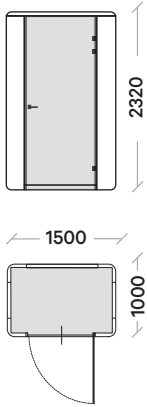

se:cube S: 1500 x 1000 mm

Especialmente indicado para llamadas telefónicas y trabajo concentrado.
Para una o dos personas.

		Concentrarse	Comunicarse	Colaborar	Reflexionar
Focus Work		● ● ●	○ ○ ○	○ ○ ○	○ ○ ○
Phone Call		● ● ●	● ○ ○	○ ○ ○	○ ○ ○
Web Con		● ○ ○	● ● ○	○ ○ ○	○ ○ ○
Relax		● ● ●	● ○ ○	○ ○ ○	● ● ●

Opcionalmente, se:cube también se puede encargar sin muebles.