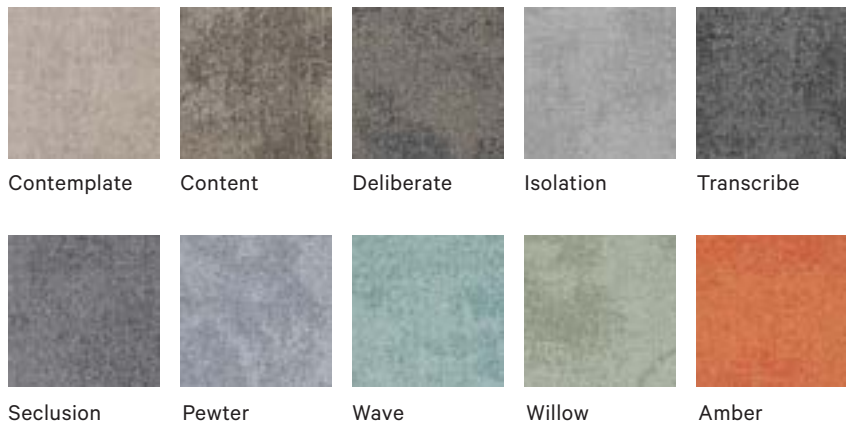

# Moqueta

Color estándar de moqueta  
Interface Composure

Todos los colores de la colección Interface Composure están disponibles.  
Aquí algunos ejemplos:

Harmonious