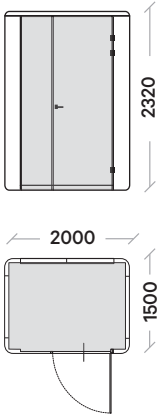

se:cube M: 2000 x 1500 mm

Ideal para reuniones pequeñas
o trabajar de forma concentrada.
Para una a cuatro personas.

		Concentrarse	Comunicarse	Colaborar	Reflexionar
Focus Work		● ● ●	● ○ ○	○ ○ ○	○ ○ ○
Duo Work		● ● ○	● ● ○	● ● ●	○ ○ ○
Video Lounge		● ● ○	● ● ●	● ● ○	● ● ○
Diner		○ ○ ○	● ● ●	● ● ○	● ● ○

Opcionalmente, se:cube también se puede encargar sin muebles.