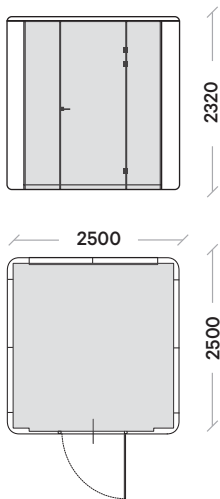

se:cube M: 2000 x 1500 mm

Ideal para reuniones pequeñas  
o trabajar de forma concentrada.  
Para una a cuatro personas.

		Concentrarse	Comunicarse	Colaborar	Reflexionar
Focus Work		● ● ●	● ○ ○	○ ○ ○	○ ○ ○
Duo Work		● ● ○	● ● ○	● ● ●	○ ○ ○
Video Lounge		● ● ○	● ● ●	● ● ○	● ● ○
Diner		○ ○ ○	● ● ●	● ● ○	● ● ○

Opcionalmente, se:cube también se puede encargar sin muebles.

se:cube L: 2500 x 2500 mm

Perfecto para videoconferencias,  
reuniones y pequeñas rondas  
de «brainstorming».  
Para un máximo de ocho personas.