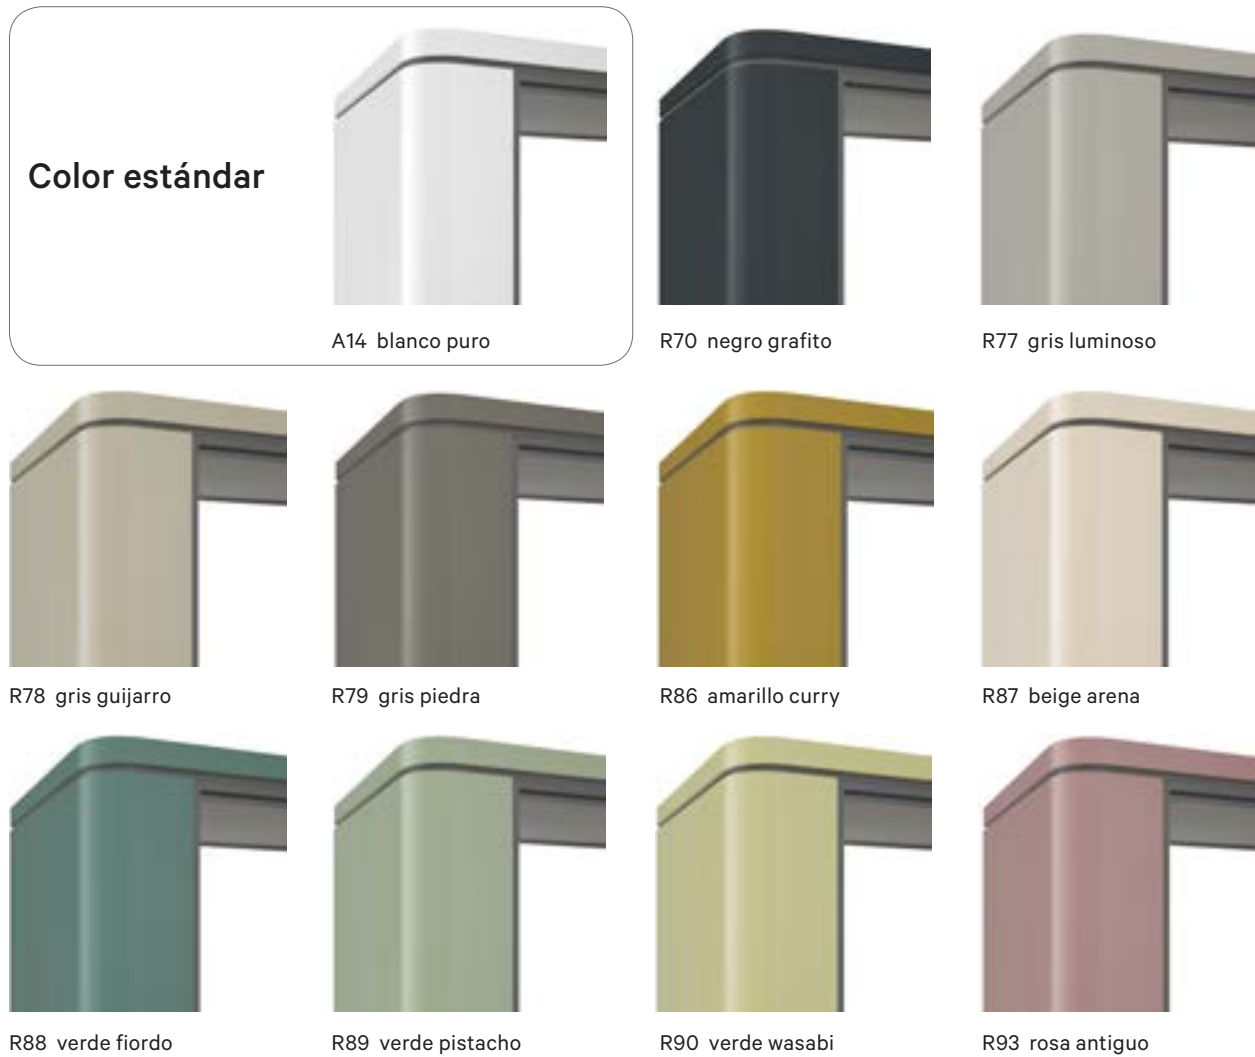

Exterior

Moqueta

Color estándar de moqueta
Interface Composure

Todos los colores de la colección Interface Composure están disponibles.
Aquí algunos ejemplos: