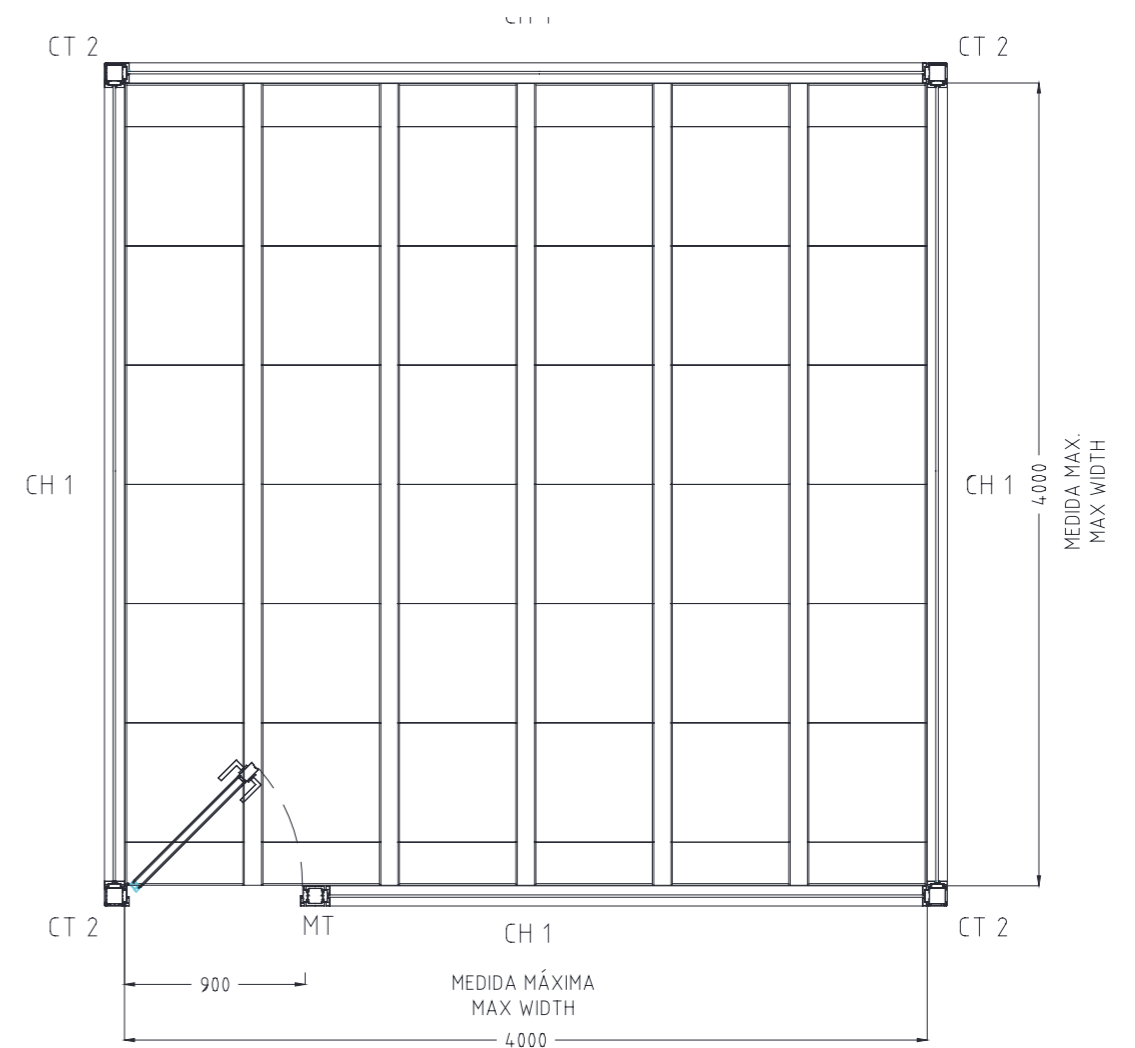

Kubik 1

+
PRIVACIDAD
PRIVACY
CONFIDENTIALITÉ

+
SILENCIO
SILENCE
SILENCE

+
ECONOMICO
ECONOMIC
ÉCONOMIQUE

+
AUTOPORTANTE
SELF STANDING
AUTONOME

-
OBRAS
WORKS
TRAVAUX