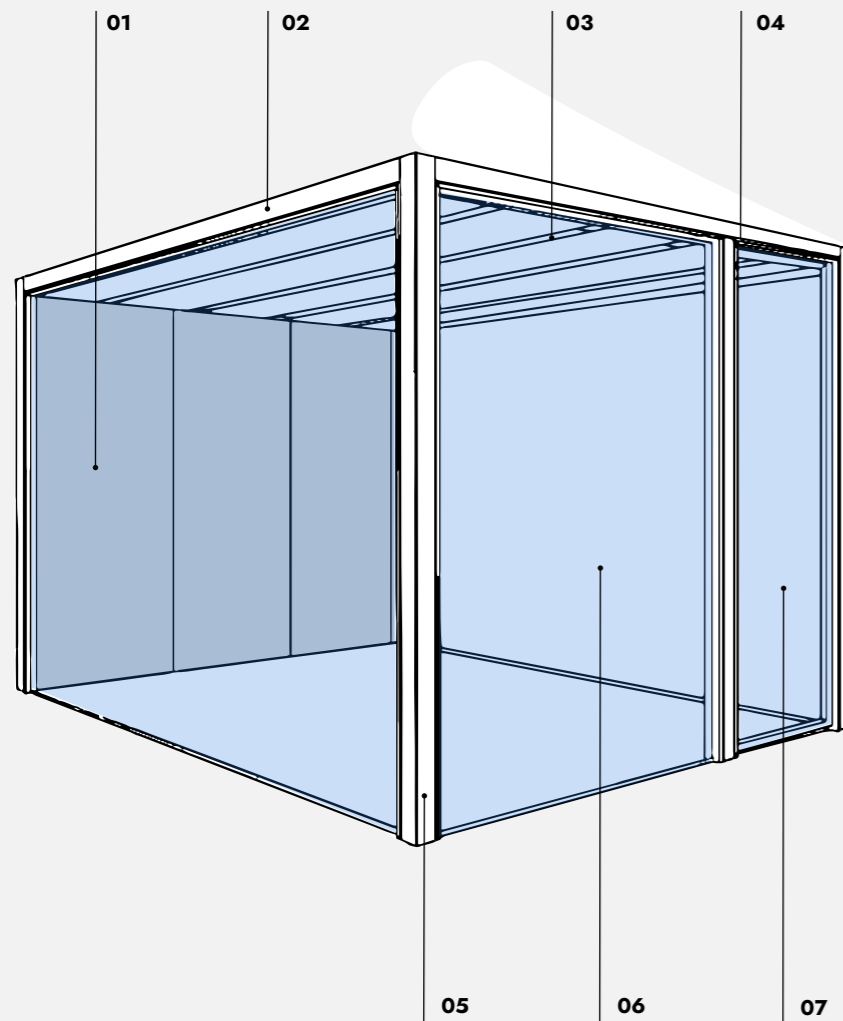

Kubik est un système "Room in Room" qui permet configurer des salles autoportantes, sans avoir besoin d'aucune connexion aux éléments structuraux qui l'entourent pour son montage.

ENTRADA
Irizar Group Techno

0

i2e

Configurar el modulo KUBIK
 Configure KUBIK module
 Configurer le module KUBIK

- 01 Paneles ciegos
Solid panels
Panneaux pleins
- 02 Columna horizontal
Horizontal column
Colonne horizontale
- 03 Perfil viga iluminación
Ceiling beam lighting profile
Profil d'éclairage de poutre de plafond
- 04 Perfil viga techo
Ceiling beam profile
Profil de poutre de plafond
- 05 Columna técnica
Technical column
Rubrique technique
- 06 Vidrio sencillo o doble
Simple or double glass
Verre simple ou double
- 07 Distintos modelos de puerta
Different kind of doors
Différents types de porte