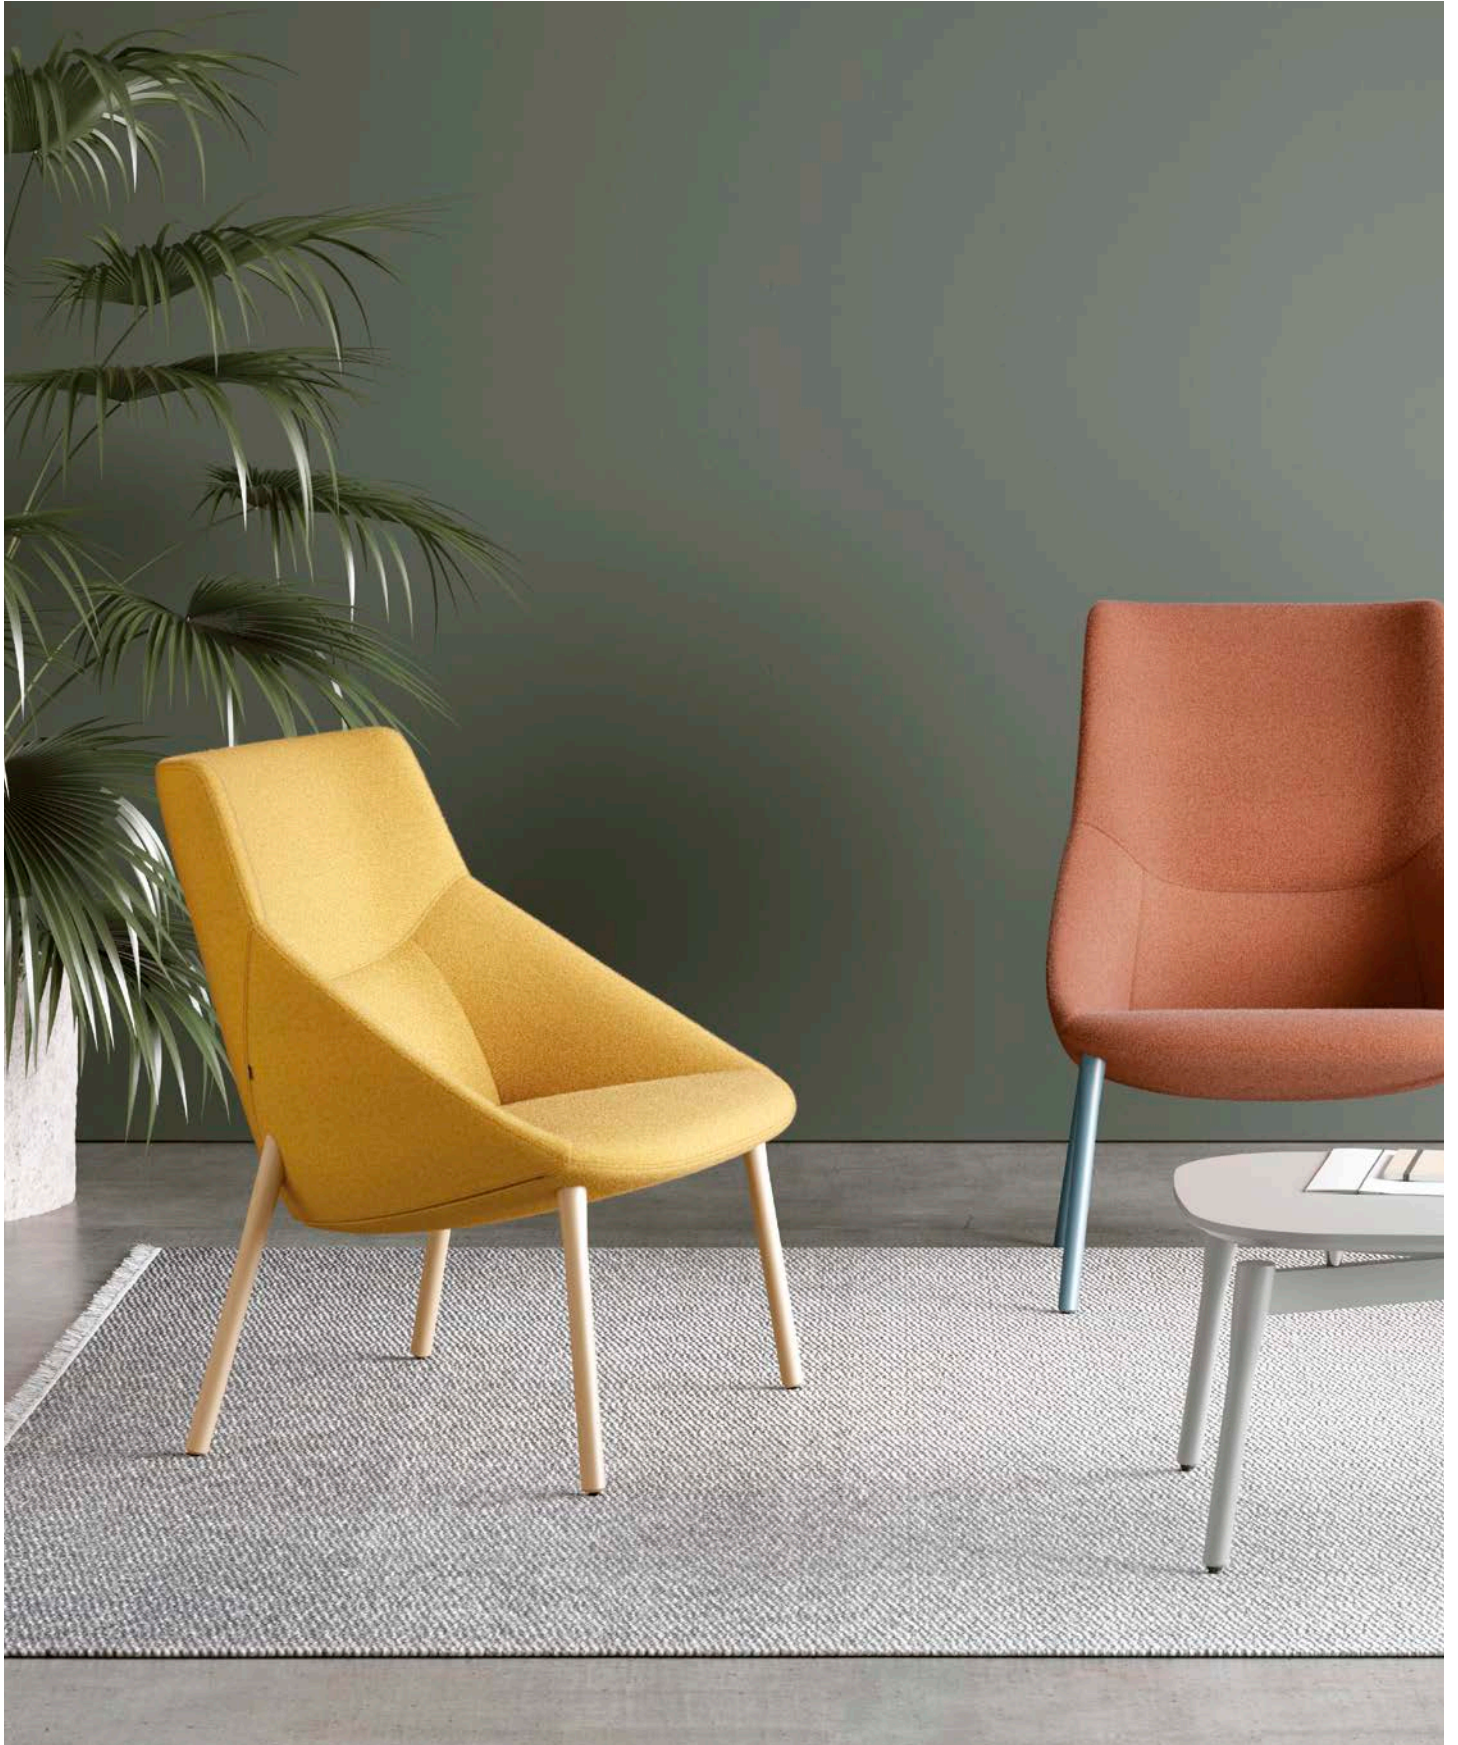

Forma 5

Bow

Design by Yonoh Creative Studio

The range of Bow armchairs and sofa's are designed for flexible spaces of collaboration, meeting or recreation in the company. The collection invites it's members to feel comfortable, relax or work in a relaxed manner. Its soft, warm and welcoming aesthetic is motivating and, in this way, contributes to generate value and inspiration.

La gama de butacas y sofás Bow está diseñada para espacios flexibles de colaboración, reunión o esparcimiento en la empresa e invita a sus integrantes a sentirse cómodos, relajarse o trabajar de forma distendida. Su estética suave, cálida y acogedora resulta motivadora y, de esta manera, contribuye a generar valor e inspiración.

Madera

La calidad y calidez de la madera en combinación con las líneas redondeadas del sillón Bow forman un conjunto con carácter, que evoca sensaciones de confort y hogar. Dos tipos de bases - 4 patas y base piramidal - con un marcado estilo natural que, además, pueden lacarse en una amplia gama de colores que aportan dinamismo y creatividad.

Base piramidal

Un diseño actual e inspirador que proyecta comodidad y elegancia. Su pedestal con forma piramidal de acero se recubre con madera natural de haya lo que le confiere una gran robustez. Un sillón que se integra de forma natural en ambientes de relax, donde se potencian relaciones informales que aumentan la sensación de familia en el trabajo.