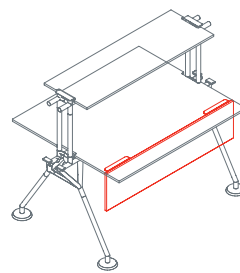

Una struttura tubolare in metallo, come una spina centrale, è il punto di partenza del sistema, alla quale sono aggiunte gambe, piedi, supporti, superfici di lavoro, sovrastrutture e schermi. L'elettrificazione verticale sfrutta una vertebra snodata in materiale plastico, agganciata alla struttura. Una canalizzazione modulare in lamiera forata verniciata, permette il passaggio dei cavi sottopiano.

Piano di ritorno

1NM0091: L 100 P 60 H 72
1NM0092: L 140 P 60 H 72

Piano di ritorno per cassetiera

1NM0101/103: L 100 P 60 H 72
1NM0102/103: L 140 P 60 H 72

Montante per mensola

1NM1511: H 39
1NM1512: H 72

Mensola

1NM3011: L 160 P 40

Mensola terminale

1NM3023: P 40

Schermo con due montanti

1NM2511: L 160 H 35

Nomos System

Schermo intermedio con un montante
1NM2512: L 160 H 35

Divisorio reception
1NM2521: L 160 H 30

Pannello inferiore
1NM2532: L 160 H 30

Portacavi per elettrificazione sottopiano
1NM1521

Portacavi ancoraggio tubo
1NM1531

Elettrificazione salita cavi
1NM1541

Canalina elettrificazione sottopiano
1NM1551: L 80
1NM1552: L 120
1NM1553: L 160