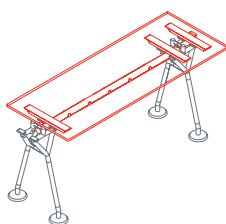

Divisorio reception
1NM2521: L 160 H 30

Pannello inferiore
1NM2532: L 160 H 30

Portacavi per elettrificazione sottopiano
1NM1521

Portacavi ancoraggio tubo
1NM1531

Elettrificazione salita cavi
1NM1541

Canalina elettrificazione sottopiano
1NM1551: L 80
1NM1552: L 120
1NM1553: L 160

Porta prese avvolgifilo
1NM1561

Nomos System

Piano unico
1NM0059: L 120 P 60

Piano unico
1NM0051: L 200 P 60

Piano unico
1NM0061: L 160 P 80
1NM0062: L 180 P 80
1NM0063: L 200 P 80
1NM0064: L 160 P 100
1NM0065: L 180 P 100
1NM0066: L 200 P 100

Piano intermedio
1NM0071: L 120 P 60
1NM0072: L 160 P 60

Piano terminale
1NM0081: L 140 P 60
1NM0082: L 180 P 60

Piano intermedio meeting
1NM0073: L 120 P 140
1NM0074: L 160 P 140

Piano terminale meeting
1NM0083: L 140 P 120
1NM0084: L 160 P 120
1NM0085: L 180 P 120
1NM0086: L 200 P 120
1NM0087: L 160 P 140
1NM0088: L 200 P 140