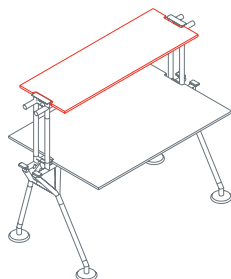

Una struttura tubolare in metallo, come una spina centrale, è il punto di partenza del sistema, alla quale sono aggiunte gambe, piedi, supporti, superfici di lavoro, sovrastrutture e schermi. L'elettrificazione verticale sfrutta una vertebra snodata in materiale plastico, agganciata alla struttura. Una canalizzazione modulare in lamiera forata verniciata, permette il passaggio dei cavi sottopiano.

Piano di ritorno

1NM0091: L 100 P 60 H 72
1NM0092: L 140 P 60 H 72

Piano di ritorno per cassetiera

1NM0101/103: L 100 P 60 H 72
1NM0102/103: L 140 P 60 H 72

Montante per mensola

1NM1511: H 39
1NM1512: H 72

Mensola

1NM3011: L 160 P 40

Mensola terminale

1NM3023: P 40

Schermo con due montanti

1NM2511: L 160 H 35

Nomos System

Schermo intermedio con un montante
1NM2512: L 160 H 35