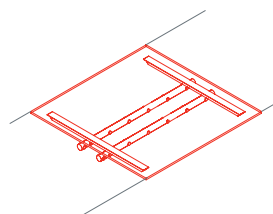

Una struttura tubolare in metallo, come una spina centrale, è il punto di partenza del sistema, alla quale sono aggiunte gambe, piedi, supporti, superfici di lavoro, sovrastrutture e schermi. L'elettrificazione verticale sfrutta una vertebra snodata in materiale plastico, agganciata alla struttura. Una canalizzazione modulare in lamiera forata verniciata, permette il passaggio dei cavi sottopiano.

Divisorio reception
1NM2521: L 160 H 30

Pannello inferiore
1NM2532: L 160 H 30

Portacavi per elettrificazione sottopiano
1NM1521

Portacavi ancoraggio tubo
1NM1531

Elettrificazione salita cavi
1NM1541

Canalina elettrificazione sottopiano
1NM1551: L 80
1NM1552: L 120
1NM1553: L 160

Porta prese avvolgifilo
1NM1561

Nomos System

Piano unico
1NM0059: L 120 P 60

Piano unico
1NM0051: L 200 P 60

Piano unico
1NM0061: L 160 P 80
1NM0062: L 180 P 80
1NM0063: L 200 P 80
1NM0064: L 160 P 100
1NM0065: L 180 P 100
1NM0066: L 200 P 100

Piano intermedio
1NM0071: L 120 P 60
1NM0072: L 160 P 60

Piano terminale
1NM0081: L 140 P 60
1NM0082: L 180 P 60

Piano intermedio meeting
1NM0073: L 120 P 140
1NM0074: L 160 P 140

Piano terminale meeting
1NM0083: L 140 P 120
1NM0084: L 160 P 120
1NM0085: L 180 P 120
1NM0086: L 200 P 120
1NM0087: L 160 P 140
1NM0088: L 200 P 140