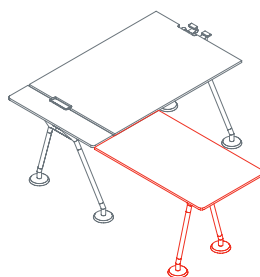

Piano predisposto per sottotano

1NM0053: L 160 P 80
1NM0054: L 180 P 80
1NM0055: L 200 P 80
1NM0056: L 160 P 100
1NM0057: L 180 P 100
1NM0058: L 200 P 100

Sottotano in pelle

1NM0052: L 80 P 50

Piano di collegamento

Piano di ritorno

1NM0091: L 100 P 60 H 72
1NM0092: L 140 P 60 H 72

Piano di ritorno per cassetiera

1NM0101/103: L 100 P 60 H 72
1NM0102/103: L 140 P 60 H 72

Montante per mensola

1NM1511: H 39
1NM1512: H 72