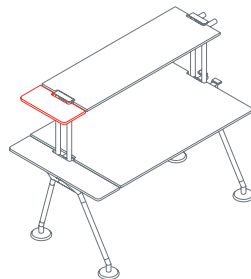

Una struttura tubolare in metallo, come una spina centrale, è il punto di partenza del sistema, alla quale sono aggiunte gambe, piedi, supporti, superfici di lavoro, sovrastrutture e schermi. L'elettrificazione verticale sfrutta una vertebra snodata in materiale plastico, agganciata alla struttura. Una canalizzazione modulare in lamiera forata verniciata, permette il passaggio dei cavi sottopiano.

Piano di ritorno

1NM0091: L 100 P 60 H 72
1NM0092: L 140 P 60 H 72

Piano di ritorno per cassetiera

1NM0101/103: L 100 P 60 H 72
1NM0102/103: L 140 P 60 H 72

Montante per mensola

1NM1511: H 39
1NM1512: H 72

Mensola

1NM3011: L 160 P 40

Mensola terminale

1NM3023: P 40

Schermo con due montanti

1NM2511: L 160 H 35

Nomos System

Schermo intermedio con un montante
1NM2512: L 160 H 35