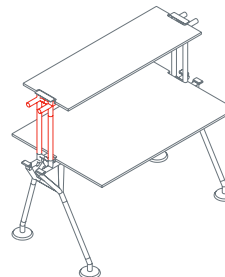

Una struttura tubolare in metallo, come una spina centrale, è il punto di partenza del sistema, alla quale sono aggiunte gambe, piedi, supporti, superfici di lavoro, sovrastrutture e schermi. L'elettrificazione verticale sfrutta una vertebra snodata in materiale plastico, agganciata alla struttura. Una canalizzazione modulare in lamiera forata verniciata, permette il passaggio dei cavi sottopiano.

Piano di ritorno

1NM0091: L 100 P 60 H 72
1NM0092: L 140 P 60 H 72

Piano di ritorno per cassetiera

1NM0101/103: L 100 P 60 H 72
1NM0102/103: L 140 P 60 H 72

Montante per mensola

1NM1511: H 39
1NM1512: H 72