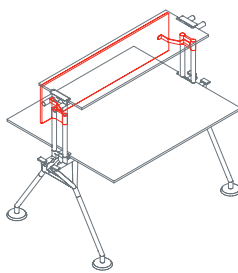

Una struttura tubolare in metallo, come una spina centrale, è il punto di partenza del sistema, alla quale sono aggiunte gambe, piedi, supporti, superfici di lavoro, sovrastrutture e schermi. L'elettrificazione verticale sfrutta una vertebra snodata in materiale plastico, agganciata alla struttura. Una canalizzazione modulare in lamiera forata verniciata, permette il passaggio dei cavi sottopiano.

Piano di ritorno

1NM0091: L 100 P 60 H 72
1NM0092: L 140 P 60 H 72

Piano di ritorno per cassetiera

1NM0101/103: L 100 P 60 H 72
1NM0102/103: L 140 P 60 H 72

Montante per mensola

1NM1511: H 39
1NM1512: H 72

Mensola

1NM3011: L 160 P 40

Mensola terminale

1NM3023: P 40

Schermo con due montanti

1NM2511: L 160 H 35

Nomos System

Schermo intermedio con un montante
1NM2512: L 160 H 35

Divisorio reception
1NM2521: L 160 H 30

Pannello inferiore
1NM2532: L 160 H 30

Portacavi per elettrificazione sottopiano
1NM1521

Portacavi ancoraggio tubo
1NM1531

Elettrificazione salita cavi
1NM1541

Canalina elettrificazione sottopiano
1NM1551: L 80
1NM1552: L 120
1NM1553: L 160