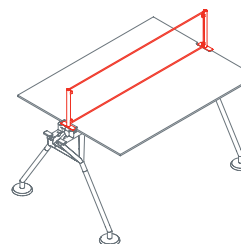

Piano di ritorno

1NM0091: L 100 P 60 H 72
1NM0092: L 140 P 60 H 72

Piano di ritorno per cassetiera

1NM0101/103: L 100 P 60 H 72
1NM0102/103: L 140 P 60 H 72

Montante per mensola

1NM1511: H 39
1NM1512: H 72

Mensola

1NM3011: L 160 P 40

Mensola terminale

1NM3023: P 40

Schermo con due montanti

1NM2511: L 160 H 35

Nomos System

Schermo intermedio con un montante
1NM2512: L 160 H 35