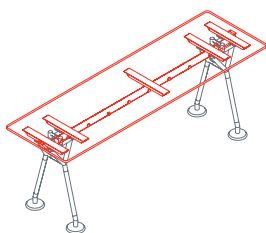

Divisorio reception
1NM2521: L 160 H 30

Pannello inferiore
1NM2532: L 160 H 30

Portacavi per elettrificazione sottopiano
1NM1521

Portacavi ancoraggio tubo
1NM1531

Elettrificazione salita cavi
1NM1541

Canalina elettrificazione sottopiano
1NM1551: L 80
1NM1552: L 120
1NM1553: L 160

Porta prese avvolgifilo
1NM1561

Nomos System

Piano unico
1NM0059: L 120 P 60

Piano unico
1NM0051: L 200 P 60

Piano unico
1NM0061: L 160 P 80
1NM0062: L 180 P 80
1NM0063: L 200 P 80
1NM0064: L 160 P 100
1NM0065: L 180 P 100
1NM0066: L 200 P 100

Piano intermedio
1NM0071: L 120 P 60
1NM0072: L 160 P 60

Piano terminale
1NM0081: L 140 P 60
1NM0082: L 180 P 60

Piano intermedio meeting
1NM0073: L 120 P 140
1NM0074: L 160 P 140

Piano terminale meeting
1NM0083: L 140 P 120
1NM0084: L 160 P 120
1NM0085: L 180 P 120
1NM0086: L 200 P 120
1NM0087: L 160 P 140
1NM0088: L 200 P 140