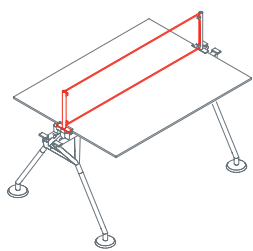

Piano di ritorno

1NM0091: L 100 P 60 H 72
1NM0092: L 140 P 60 H 72

Piano di ritorno per cassetiera

1NM0101/103: L 100 P 60 H 72
1NM0102/103: L 140 P 60 H 72

Montante per mensola

1NM1511: H 39
1NM1512: H 72

Mensola

1NM3011: L 160 P 40

Mensola terminale

1NM3023: P 40

Schermo con due montanti

1NM2511: L 160 H 35

Nomos System

Schermo intermedio con un montante
1NM2512: L 160 H 35

Divisorio reception
1NM2521: L 160 H 30

Pannello inferiore
1NM2532: L 160 H 30

Portacavi per elettrificazione sottopiano
1NM1521

Portacavi ancoraggio tubo
1NM1531

Elettrificazione salita cavi
1NM1541

Canalina elettrificazione sottopiano
1NM1551: L 80
1NM1552: L 120
1NM1553: L 160