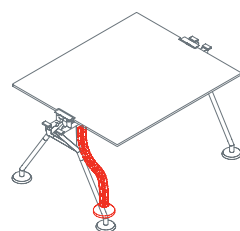

Mensola

1NM3011: L 160 P 40

Mensola terminale

1NM3023: P 40

Schermo con due montanti

1NM2511: L 160 H 35

Nomos System

Schermo intermedio con un montante
1NM2512: L 160 H 35

Divisorio reception
1NM2521: L 160 H 30

Pannello inferiore
1NM2532: L 160 H 30

Portacavi per elettrificazione sottopiano
1NM1521

Portacavi ancoraggio tubo
1NM1531

Elettrificazione salita cavi
1NM1541

Canalina elettrificazione sottopiano
1NM1551: L 80
1NM1552: L 120
1NM1553: L 160