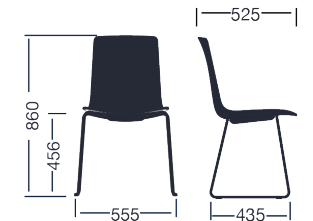

Certificados

UNE-EN 15373:2007
Publico Severo 3.
UNE-EN 16319:2013. 11012/11013:
1989.
ANSI BIFMA X 5.1

Acabados

- Estructura lacada o cromada (con brazos en acero lacado/cromado, en polipropileno y aluminio lacado o pulido).
- Carcasa en PP, madera 2D o tapicería.
- Asiento en PP o tapicería.

Medidas

Medidas

Accesorios

**Carro de
transporte
6 uds.**

**Tabla
dcha/izqda**

**Tacos
fieltro**

- Carro apilable y almacenaje 12 uds
- Ruedas cromadas

Acabados