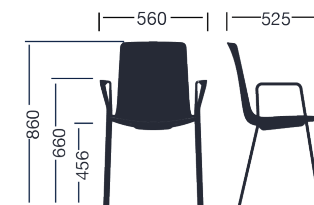

Estructuras

- Tubo redondo de $\varnothing 16 \times 2 \text{ mm}$ y tubo elíptico de $32 \times 18 \times 2 \text{ mm}$, de acero laminado en frío.
- Brazos y soportes de aluminio inyectado L-2630 UNE 38-263.
- Soldadura semiautomática en robot de arco con aporte de hilo de acero controlado con gas.

Medidas

Medidas

Accesorios

**Carro de
transporte
6 uds.**

**Tabla
dcha/izqda**

**Tacos
fieltro**

- Carro apilable y almacenaje 12 uds
- Ruedas cromadas

Acabados