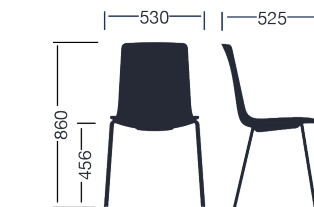

Estructuras

- Tubo redondo de $\varnothing 16 \times 2 \text{ mm}$ y tubo elíptico de $32 \times 18 \times 2 \text{ mm}$, de acero laminado en frío.
- Brazos y soportes de aluminio inyectado L-2630 UNE 38-263.
- Soldadura semiautomática en robot de arco con aporte de hilo de acero controlado con gas.

Medidas

Medidas

Accesorios

**Carro de
transporte
6 uds.**

**Tabla
dcha/izqda**

**Tacos
fieltro**

- Carro apilable y almacenaje 12 uds
- Ruedas cromadas

Acabados