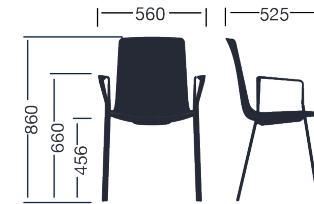

Estructuras

- Tubo redondo de $\varnothing 16 \times 2 \text{ mm}$ y tubo elíptico de $32 \times 18 \times 2 \text{ mm}$, de acero laminado en frío.
- Brazos y soportes de aluminio inyectado L-2630 UNE 38-263.
- Soldadura semiautomática en robot de arco con aporte de hilo de acero controlado con gas.

Medidas

Medidas

Accesorios

**Carro de
transporte
6 uds.**

**Tabla
dcha/izqda**

**Tacos
fieltro**

- Carro apilable y almacenaje 12 uds
- Ruedas cromadas

Acabados