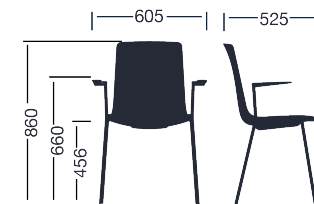

Estructuras

- Tubo redondo de $\varnothing 16 \times 2 \text{ mm}$ y tubo elíptico de $32 \times 18 \times 2 \text{ mm}$, de acero laminado en frío.
- Brazos y soportes de aluminio inyectado L-2630 UNE 38-263.
- Soldadura semiautomática en robot de arco con aporte de hilo de acero controlado con gas.

Medidas

Medidas

Accesorios

**Carro de
transporte
6 uds.**

**Tabla
dcha/izqda**

**Tacos
fieltro**

- Carro apilable y almacenaje 12 uds
- Ruedas cromadas

Acabados