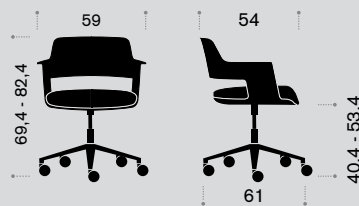

4-legged stationary chair
Silla fija 4 patas
Chaise fixe 4 pieds

Sled base stationary chair
Silla fija varilla
Chaise fixe tube plein

4-spoke base swivel chair
Silla giratoria 4 radios
Chaise pivotant 4 branches

Pyramidal and star 69 base swivel chair (height regulation)
Silla giratoria base piramidal y star 69 (regulación en altura)
Chaise pivotante piètement pyramidal et star 69 (réglage en hauteur)

Pyramidal and star 69 base swivel chair (auto-return lift)
Silla giratoria base piramidal y star 69 (piston autocentrante)
Chaise pivotante piètement pyramidal et star 69 (fonction auto-retour)