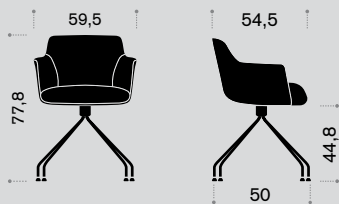

Upholstered shell 4-spoke base swivel armchair
Sillón giratorio 4 radios totalmente tapizada
Fauteuil pivotant 4 branches totalement tapissé