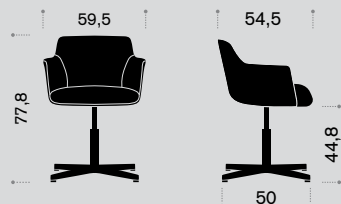

Pyramidal and star 69 base swivel chair (height regulation)
Silla giratoria base piramidal y star 69 (regulación en altura)
Chaise pivotante piètement pyramidal et star 69 (réglage en hauteur)

Pyramidal and star 69 base swivel chair (auto-return lift)
Silla giratoria base piramidal y star 69 (piston autocentrante)
Chaise pivotante piètement pyramidal et star 69 (fonction auto-retour)

Upholstered shell 4-spoke base swivel armchair
Sillón giratorio 4 radios totalmente tapizada
Fauteuil pivotant 4 branches totalement tapissé

Upholstered shell flat base swivel armchair
Sillón giratorio 4 puntas totalmente tapizada
Fauteuil pivotant piètement plat totalement tapissé