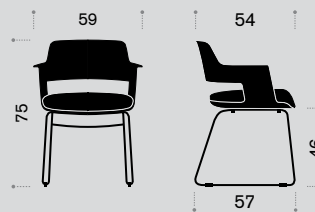

* For 4-legged chairs with upholstered seat pad. / Para sillas 4 patas con galleta tapizada. / Pour chaises 4 pieds avec du placet tapissé.

Dimensions
Dimensiones
Dimensions

Dimensions in centimetres
Medidas en centímetros
Dimensions en centimètres

4-legged stationary chair
Silla fija 4 patas
Chaise fixe 4 pieds

Sled base stationary chair
Silla fija varilla
Chaise fixe tube plein

4-spoke base swivel chair
Silla giratoria 4 radios
Chaise pivotant 4 branches