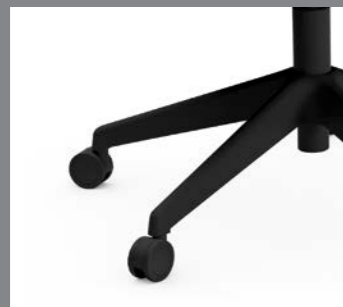

Polyamide star 69 base
Base star 69 de poliamida
Piètement star 69 en polyamide