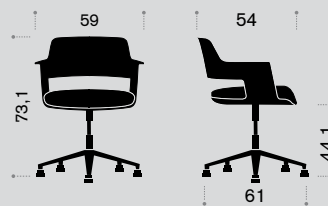

* For 4-legged chairs with upholstered seat pad. / Para sillas 4 patas con galleta tapizada. / Pour chaises 4 pieds avec du placet tapissé.

Dimensions
Dimensiones
Dimensions

Dimensions in centimetres
Medidas en centímetros
Dimensions en centimètres

4-legged stationary chair
Silla fija 4 patas
Chaise fixe 4 pieds

Sled base stationary chair
Silla fija varilla
Chaise fixe tube plein

4-spoke base swivel chair
Silla giratoria 4 radios
Chaise pivotant 4 branches

Pyramidal and star 69 base swivel chair (height regulation)
Silla giratoria base piramidal y star 69 (regulación en altura)
Chaise pivotante piètement pyramidal et star 69 (réglage en hauteur)

Pyramidal and star 69 base swivel chair (auto-return lift)
Silla giratoria base piramidal y star 69 (piston autocentrante)
Chaise pivotante piètement pyramidal et star 69 (fonction auto-retour)