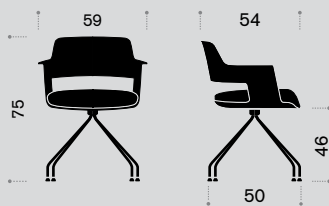

* For 4-legged chairs with upholstered seat pad. / Para sillas 4 patas con galleta tapizada. / Pour chaises 4 pieds avec du placet tapissé.

Dimensions
Dimensiones
Dimensions

Dimensions in centimetres
Medidas en centímetros
Dimensions en centimètres

4-legged stationary chair
Silla fija 4 patas
Chaise fixe 4 pieds

Sled base stationary chair
Silla fija varilla
Chaise fixe tube plein

4-spoke base swivel chair
Silla giratoria 4 radios
Chaise pivotant 4 branches